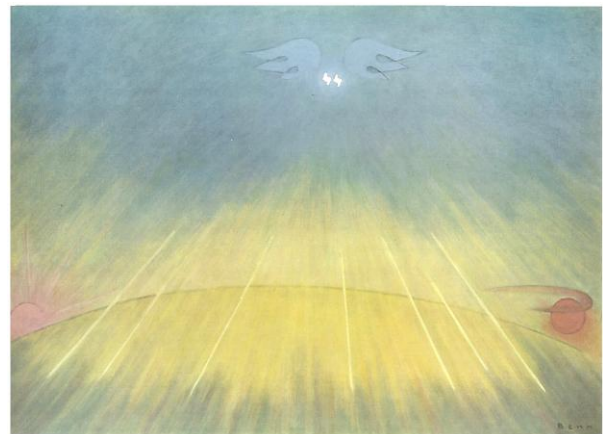

« Du soleil levant jusqu'à son couchant,
il est loué, le nom du Seigneur »

(Psaume 113/3)